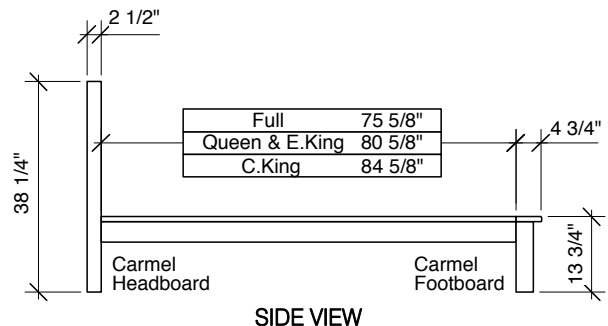

CARMEL HEADBOARD

CARMEL FOOTBOARD

SIDE VIEW

Assembled Product and Carton Dimensions *

Headboard - Box 1 of 4

	Box Dimensions			
	H	W	L	m3
Full / Queen (GCH-FQ-)	mm 80	1025	1815	0.149 m3
	inches 3 1/8	40 3/8	71 1/2	5.26 cu.ft.
C.King / E.King (GCH-CEKG-)	mm 80	1025	2220	0.182 m3
	inches 3 1/8	40 3/8	87 3/8	6.43 cu.ft.

	Box Weight	
	Net	Gross
Kg	12.9	16.5
lbs	28.4	36.3
Kg	14.5	18.7
lbs	31.9	41.1

Footboard - Box 2 of 4

	Box Dimensions			
	H	W	L	m3
Full (GCF-FUL-)	mm 135	365	1600	0.079 m3
	inches 5 3/8	14 3/8	63	2.78 cu.ft.
Queen (GCF-QEN-)	mm 135	365	1750	0.086 m3
	inches 5 3/8	14 3/8	68 7/8	3.05 cu.ft.
Eastern King (GCF-EKG-)	mm 135	365	2160	0.106 m3
	inches 5 3/8	14 3/8	85	3.76 cu.ft.
California King (GCF-CKG-)	mm 135	365	2060	0.102 m3
	inches 5 3/8	14 3/8	81 1/8	3.58 cu.ft.

	Box Weight	
	Net	Gross
Kg	5.9	7.5
lbs	13.0	16.5
Kg	6.7	8.3
lbs	14.7	18.3
Kg	8.2	10.3
lbs	18.0	22.7
Kg	7.6	9.5
lbs	16.7	20.9

Rails - Box 3 of 4

	Box Dimensions			
	H	W	L	m3
Full (GCR-FUL-)	mm 155	165	1990	0.051 m3
	inches 6 1/8	6 1/2	78 3/8	1.80 cu.ft.
Queen (GCR-QEN-)	mm 155	165	2125	0.054 m3
	inches 6 1/8	6 1/2	83 5/8	1.92 cu.ft.
Eastern King (GCR-EKG-)	mm 155	165	2125	0.054 m3
	inches 6 1/8	6 1/2	83 5/8	1.92 cu.ft.
California King (GCR-CKG-)	mm 155	165	2210	0.057 m3
	inches 6 1/8	6 1/2	87	2.00 cu.ft.

	Box Weight	
	Net	Gross
Kg	12.2	13.5
lbs	26.8	29.7
Kg	10.8	12.2
lbs	23.8	26.8
Kg	11.2	12.5
lbs	24.6	27.5
Kg	14	15.5
lbs	30.8	34.1

Slats - Box 4 of 4

	Box Dimensions			
	H	W	L	m3
Full (GCS-FUL-)	mm 135	175	1430	0.034 m3
	inches 5 3/8	6 7/8	56 1/4	1.19 cu.ft.
Queen (GCS-QEN-)	mm 135	175	1585	0.037 m3
	inches 5 3/8	6 7/8	62 3/8	1.32 cu.ft.
Eastern King (GCS-EKG-)	mm 135	175	1980	0.047 m3
	inches 5 3/8	6 7/8	78	1.65 cu.ft.
California King (GCS-CKG-)	mm 135	175	1890	0.045 m3
	inches 5 3/8	6 7/8	74 3/8	1.58 cu.ft.